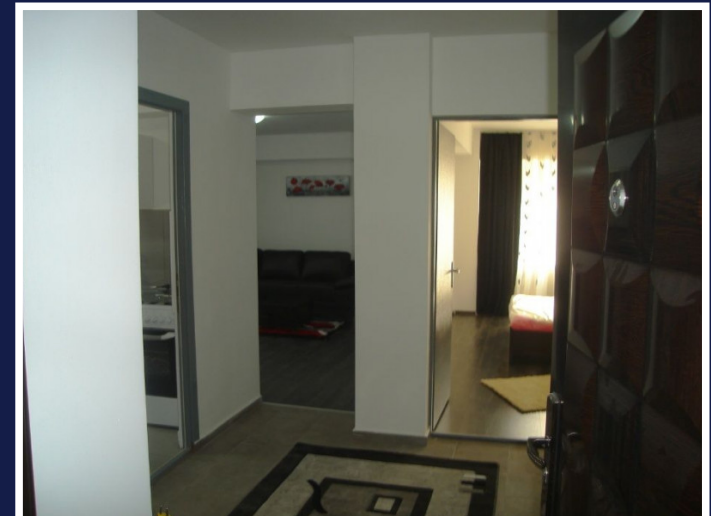

**INCHIRIERE APARTAMENT 2 CAMERE, 65 MP,
TITULESCU, GHEORGHENI
ID: P24903**

DE INCHIRIAT

Pret: 450 €/luna

Supr. utila: 65 m²

Nr.camere: 2

Etaj: 2/8

PERSOANA DE CONTACT: DORA CROITORU-RADNA

TEL.MOBIL: 0727.722245