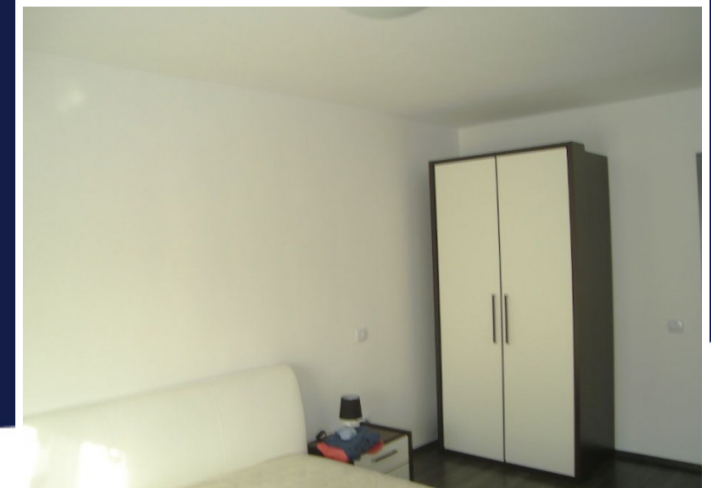

**INCHIRIERE APARTAMENT 2 CAMERE, 65 MP,
TITULESCU, GHEORGHENI
ID: P24903**

DE INCHIRIAT

Pret: 450 €/luna

Supr. utila: 65 m²

Nr.camere: 2

Etaj: 2/8

PERSOANA DE CONTACT: DORA CROITORU-RADNA

TEL.MOBIL: 0727.722245