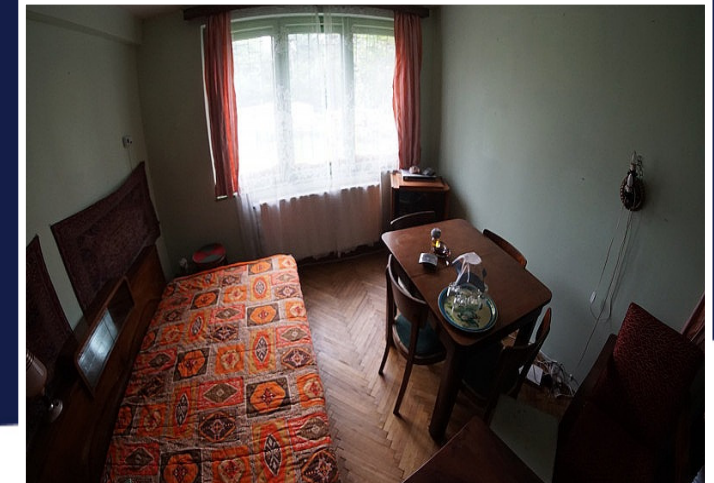

**INCHIRIERE APARTAMENT 2 CAMERE, 48 MP,
MOBILAT SI UTILAT, GHEORGHENI
ID: P11499**

DE INCHIRIAT

Supr. utila: 48 m²

Nr.camere: 2

Pret: 300 €/luna

PERSOANA DE CONTACT: ANTONIO PĂTRUNJEL

TEL.MOBIL: 0752.223366