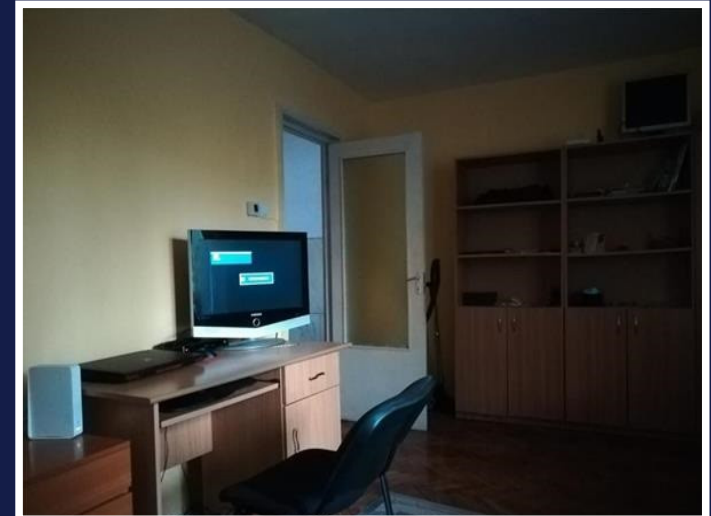

**INCHIRIERE APARTAMENT CU 2 CAMERE**  
**-TITULESCU**  
**ID: P11360**

**DE INCHIRIAT**

**Pret: 300 €/luna**

Supr. utila: 53 m<sup>2</sup>

Nr.camere: 2

**PERSOANA DE CONTACT: ELVIS NICOLA**

**TEL.MOBIL: 0726.228453**