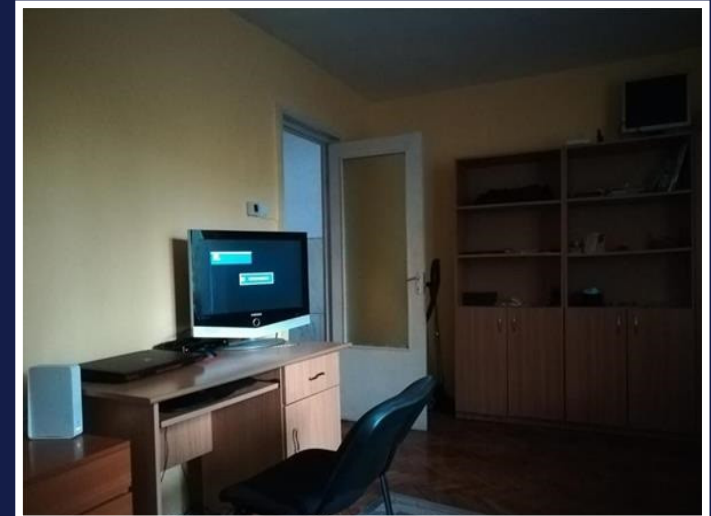

INCHIRIERE APARTAMENT CU 2 CAMERE
-TITULESCU
ID: P11360

DE INCHIRIAT

Pret: 300 €/luna

Supr. utila: 53 m²

Nr.camere: 2

PERSOANA DE CONTACT: ELVIS NICOLA

TEL.MOBIL: 0726.228453

EMAIL: office@weltimobiliare.ro