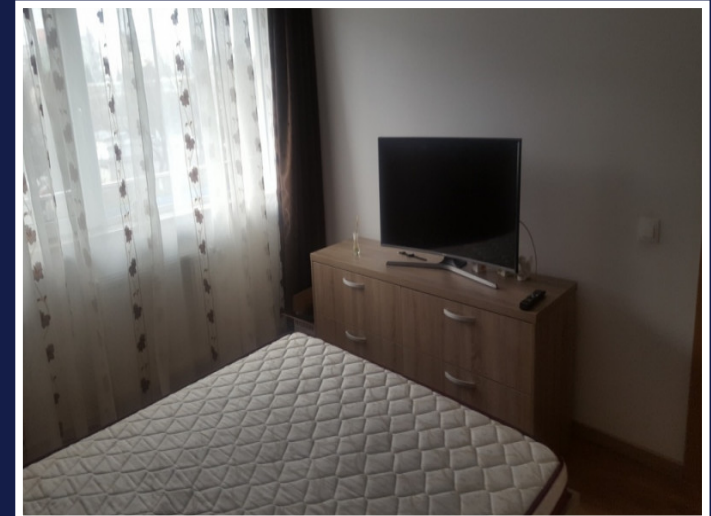

APARTAMENT 2 CAMERE VIVA CITY
ID: P8426

DE INCHIRIAT

Pret: 550 €/luna

Supr. utila: 57 m²

Nr.camere: 2

Etaj: 2/10

PERSOANA DE CONTACT: NATALIA GILC

TEL.MOBIL: 0799.994044