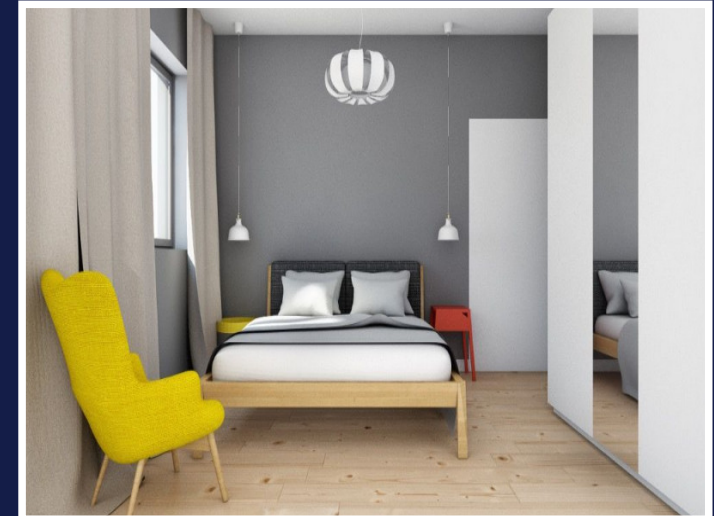

**APARTAMENT DE INCHIRIAT, 2 CAMERE, 56
MP, GHEORGHENI, ZONA IULIUS
ID: P6463**

DE INCHIRIAT

Supr. utila: 56 m²

Nr.camere: 2

PERSOANA DE CONTACT: SERGIU UNGUREAN
TEL.MOBIL: 0733.839001
EMAIL: office@weltimobiliare.ro