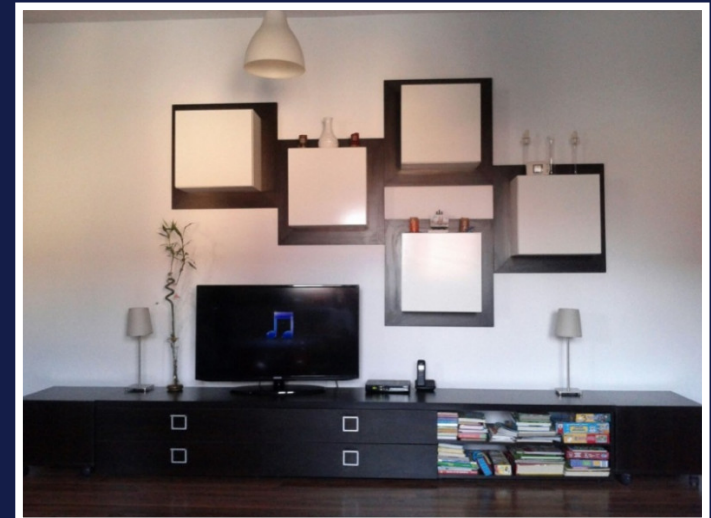

APARTAMENT 2 CAMERE, DE INCHIRIAT, IN  
FLORESTI, ZONA MUZEUL APEI  
ID: P9032

DE INCHIRIAT

Supr. utila: 58 m<sup>2</sup>

Nr.camere: 2

Etaj: 3/3

Pret: 300 €/luna

PERSOANA DE CONTACT: ANDREI COSTESCU

TEL.MOBIL: 0737.040015