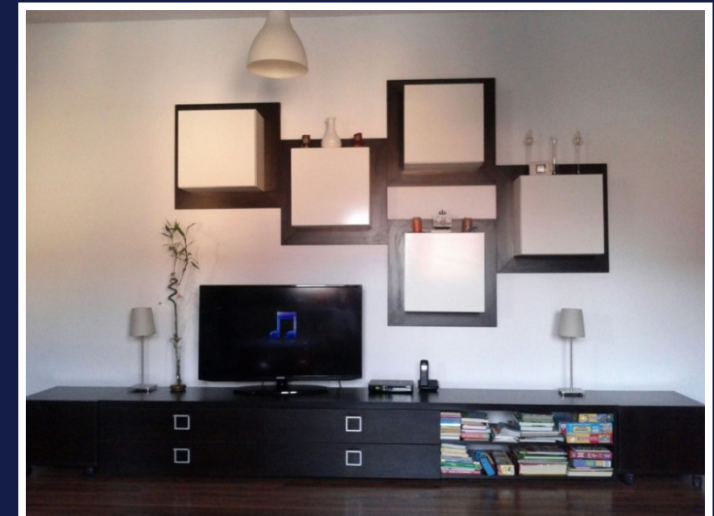

APARTAMENT 2 CAMERE, DE INCHIRIAT, IN
FLORESTI, ZONA MUZEUL APEI
ID: P9032

DE INCHIRIAT

Supr. utila: 58 m²

Nr.camere: 2

Etaj: 3/3

Pret: 330 €/luna

PERSOANA DE CONTACT: ANDREI COSTESCU

TEL.MOBIL: 0737.040015