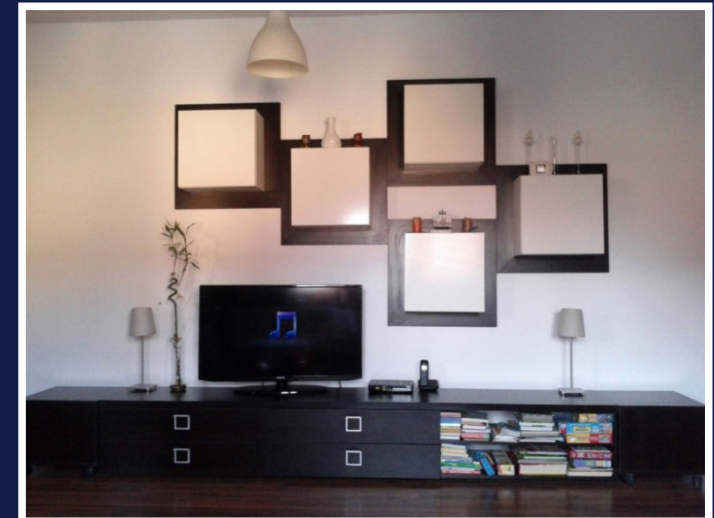

APARTAMENT 2 CAMERE, DE INCHIRIAT, IN
FLORESTI, ZONA MUZEUL APEI
ID: P9032

DE INCHIRIAT

Supr. utila: 58 m²

Nr.camere: 2

Etaj: 3/3

Pret: 300 €/luna

PERSOANA DE CONTACT: ANDREI COSTESCU

TEL.MOBIL: 0737.040015