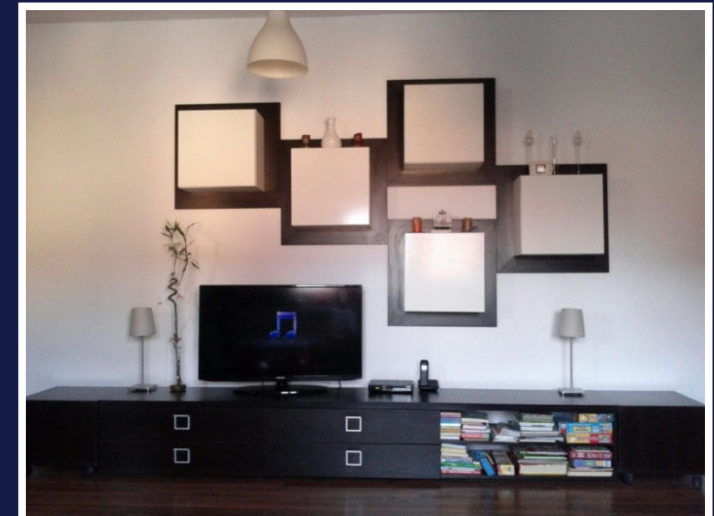

APARTAMENT 2 CAMERE, DE INCHIRIAT, IN  
FLORESTI, ZONA MUZEUL APEI  
ID: P9032

DE INCHIRIAT

Supr. utila: 58 m<sup>2</sup>

Nr.camere: 2

Etaj: 3/3

Pret: 300 €/luna

PERSOANA DE CONTACT: ANDREI COSTESCU

TEL.MOBIL: 0737.040015