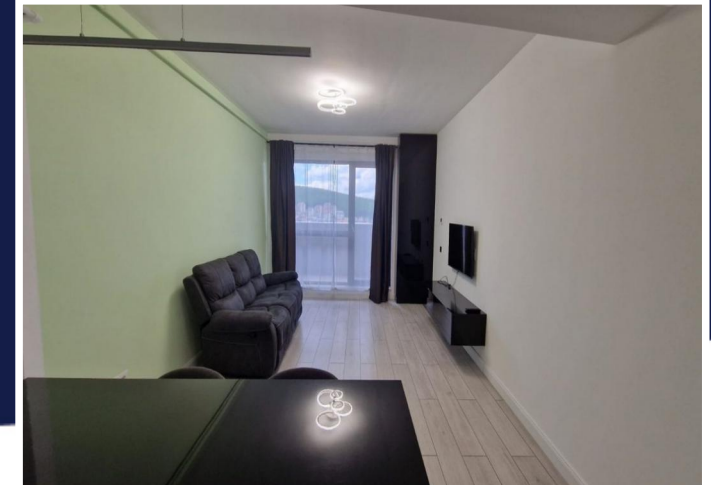

**APARTAMENT 2 CAMERE IN CONSTRUCTIE
NOUA, MOBILAT SI UTILAT LUX, ZONA WINGS
ID: P43115**

DE INCHIRIAT

PERSOANA DE CONTACT: FLORIN POP
TEL.MOBIL: 0737040014
EMAIL: office@weltimobiliare.ro