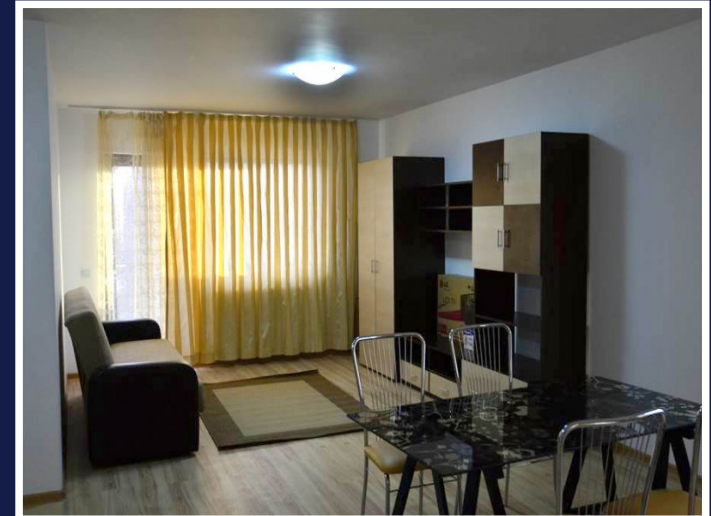

**INCHIRIERE APARTAMENT 2 CAMERE, IMOBIL
NOU, STRADA EUGEN IONESCO; PARCARE
ID: P7647**

DE INCHIRIAT

Supr. utila: 58 m²

Nr.camere: 2

Etaj: 1/3

Pret: 390 €/luna

PERSOANA DE CONTACT: SECRETARIAT WELT IMOBILIARE