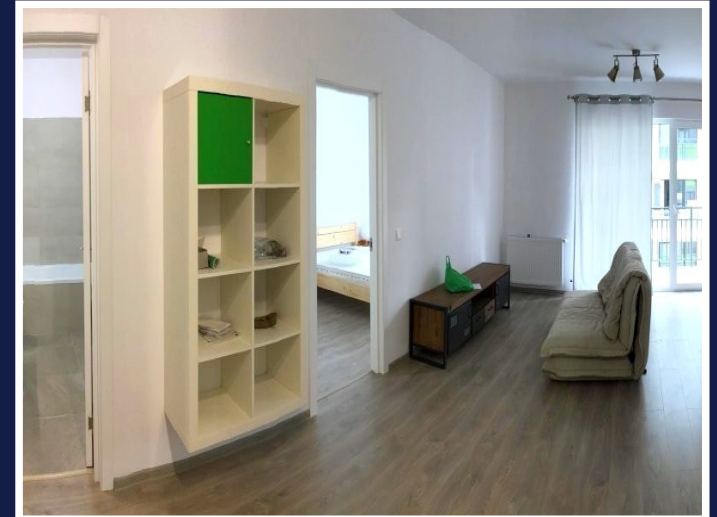

**APARTAMENT DE INCHIRIAT 2 CAMERE, 53
MP, LUX, PARCARE, EUROPA, EUGEN
IONESCO**

DE INCHIRIAT

ID: PT8T80

Supr. utila: 53 m²

Nr.camere: 2

Etaj: 3/7

Pret: 430 €/luna

PERSOANA DE CONTACT: SECRETARIAT WELT IMOBILIARE