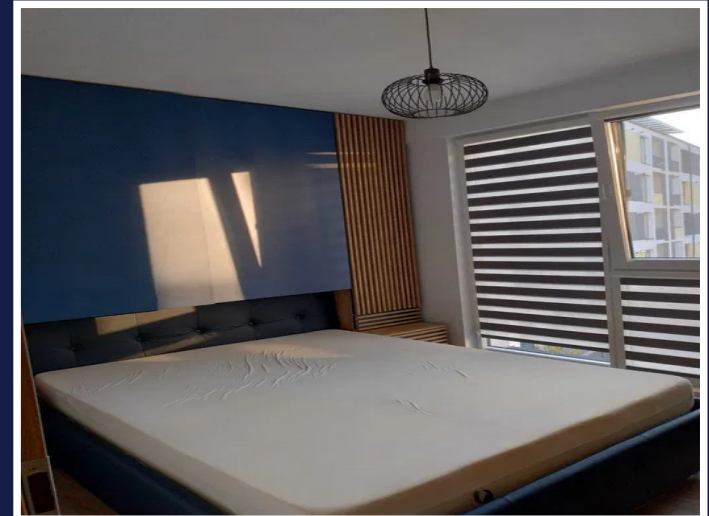

APARTAMENT CU 2 CAMERE SI PARCARE,
ZONA CENTRALA, BLOC NOU
ID: P45121

DE INCHIRIAT

Pret: 630 €/luna

Supr. utila: 50 m²

Nr.camere: 2

Etaj: 2/4

PERSOANA DE CONTACT: CĂLIN PIPA

TEL.MOBIL: 0799.949551