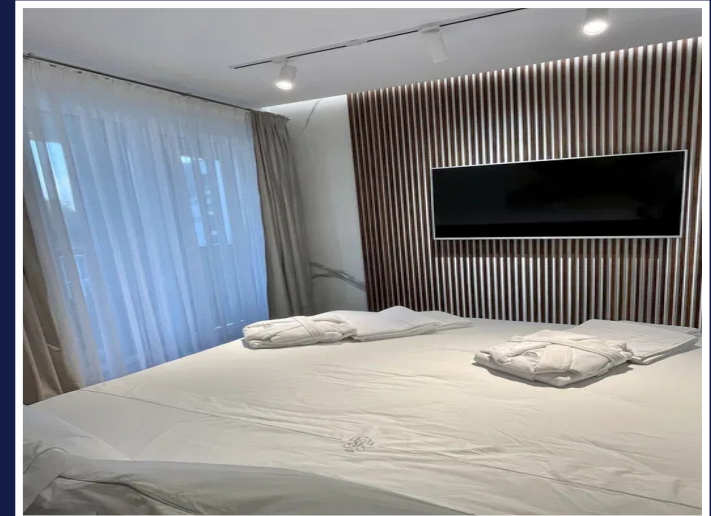

**OPORTUNITATE! APARTAMENT CU 2 CAMERE
SI PARCARE SUBTERANA, ZONA CENTRALA
ID: P40286**

DE INCHIRIAT

Pret: 900 €/luna

Supr. utila: 60 m²

Nr.camere: 2

Etaj: 2/5

PERSOANA DE CONTACT: WELT IMOBILIARE

TEL.MOBIL: 0756223366