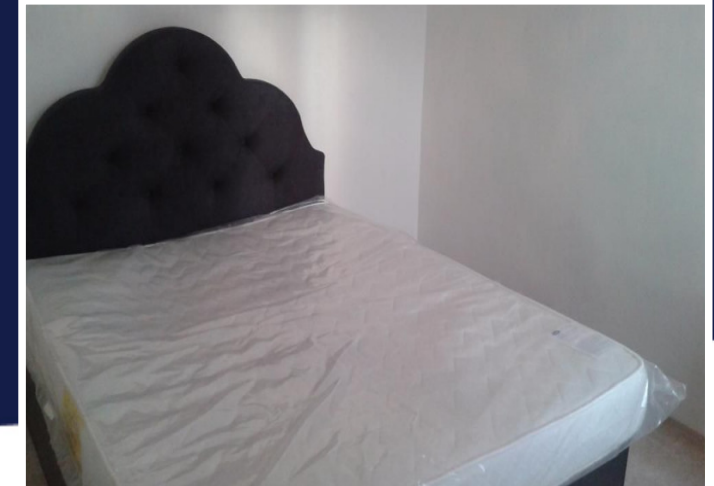

APARTAMENT DE INCHIRIAT 2 CAMERE,
CLUJ-NAPOCA, ZONA CENTRALA
ID: P3729

DE INCHIRIAT

Pret: 550 €/luna

Supr. utila: 48 m²

Nr.camere: 2

Etaj: 3/3

PERSOANA DE CONTACT: SECRETARIAT WELT IMOBILIARE

TEL.MOBIL: 0756223366