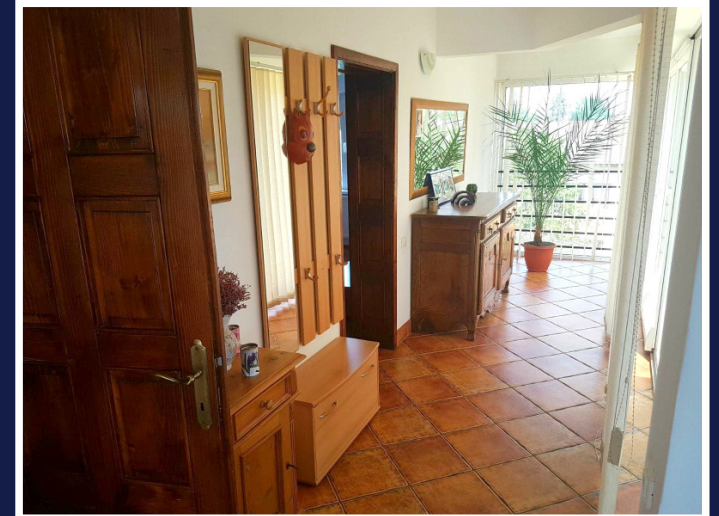

**INCHIRIERE APARTAMENT LA CASA
INDIVIDUALA, 2 CAMERE DECOMAND, ZONA
PARCUL CENTRAL**

DE INCHIRIAT

ID: PT0543

Pret: 650 €/luna

Supr. utila: 100 m²

Nr.camere: 2

Etaj: 3/3

PERSOANA DE CONTACT: SECRETARIAT WELT IMOBILIARE