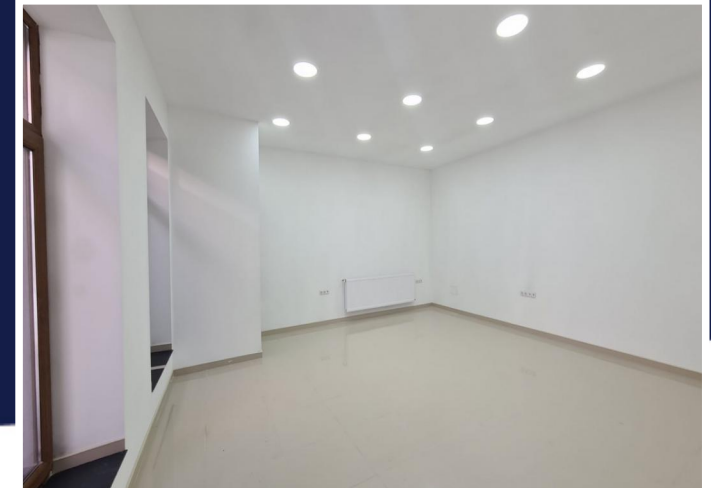

**OFERTA! APARTAMENT 2 CAMERE SAU SPATIU  
90 MP, ULTRACENTRAL  
ID: P32124**

**DE INCHIRIAT**

**PERSOANA DE CONTACT: NATALIA ZAHARIA**  
**TEL.MOBIL: 0727.722246**  
**EMAIL: [office@weltimobiliare.ro](mailto:office@weltimobiliare.ro)**