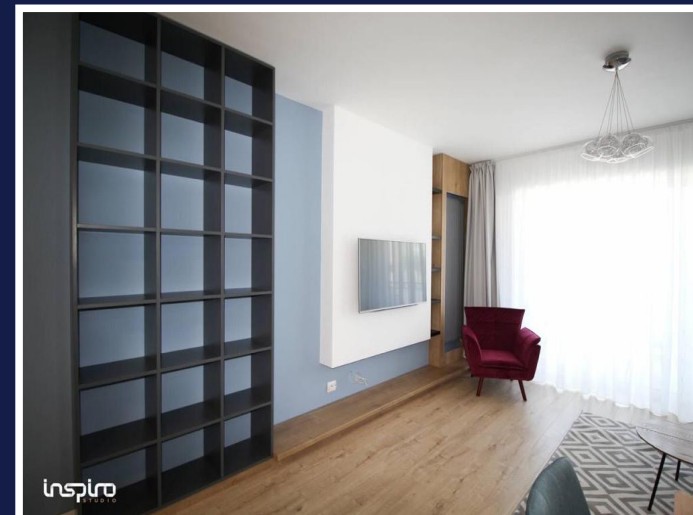

APARTAMENT 2 CAMERE, ETAJ 7, PARCARE  
SUBTERANA, SCALA CENTER  
ID: P31093

DE INCHIRIAT

Pret: 650 €/luna

Supr. utila: 55 m<sup>2</sup>

Nr.camere: 2

Etaj: 7/7

PERSOANA DE CONTACT: DANIEL RĂDUCAN

TEL.MOBIL: 0737.040013