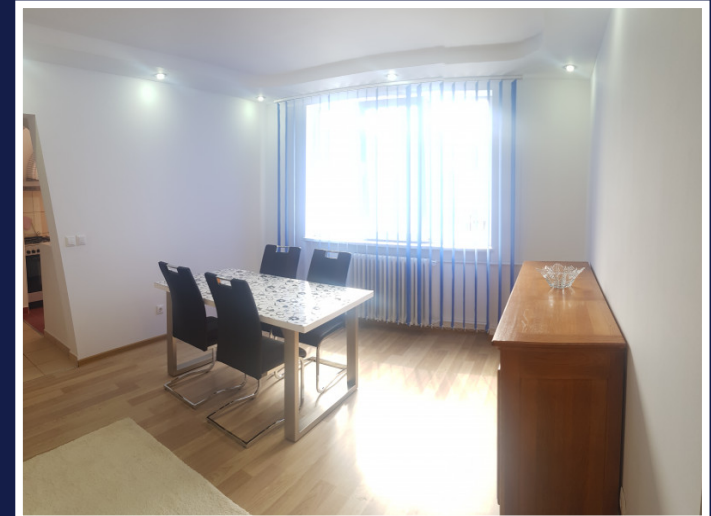

APARTAMENT 2 CAMERE, MOBILAT SI UTILAT,
CU LOC PARCARE ZONA CENTRALA
ID: P28530

DE INCHIRIAT

Pret: 400 €/luna

Supr. utila: 50 m²

Nr.camere: 2

Etaj: 3

PERSOANA DE CONTACT: MĂDĂLINA COSTACHE

TEL.MOBIL: 0799.994044