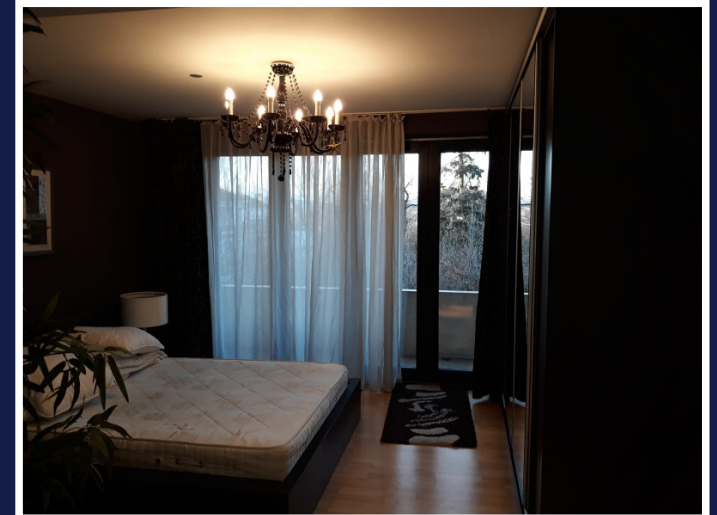

**INCHIRIERE APARTAMENT 2 CAMERE, 70 MP,
PARCARE CURTE COMUNA, ZONA STRAZII
HASDEU**

DE INCHIRIAT

ID: P26238

Supr. utila: 70 m²

Nr.camere: 2

Etaj: 3/3

Pret: 600 €/luna

PERSOANA DE CONTACT: DALIA TOMA