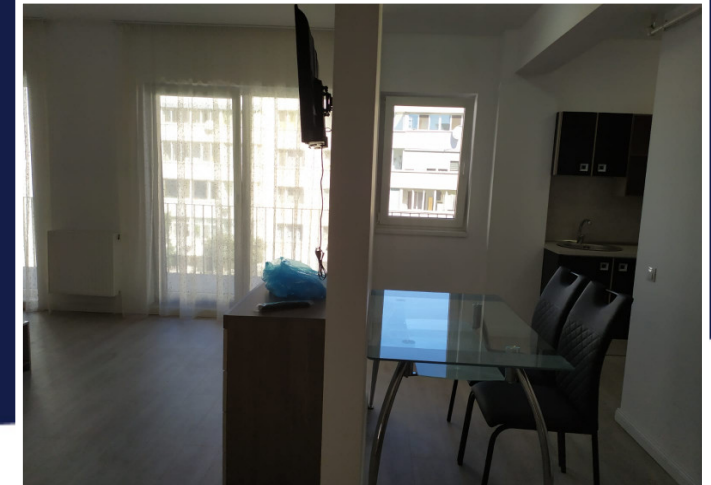

**APARTAMENT 2 CAMERE, BLOC NOU, 56MP,
PRIMA INCHIRIERE, PARCARE, CENTRAL
ID: P24876**

DE INCHIRIAT

Supr. utila: 56 m²

Nr.camere: 2

Etaj: 2/4

Pret: 480 €/luna

PERSOANA DE CONTACT: MĂDĂLINA COSTACHE

TEL.MOBIL: 0799.994044