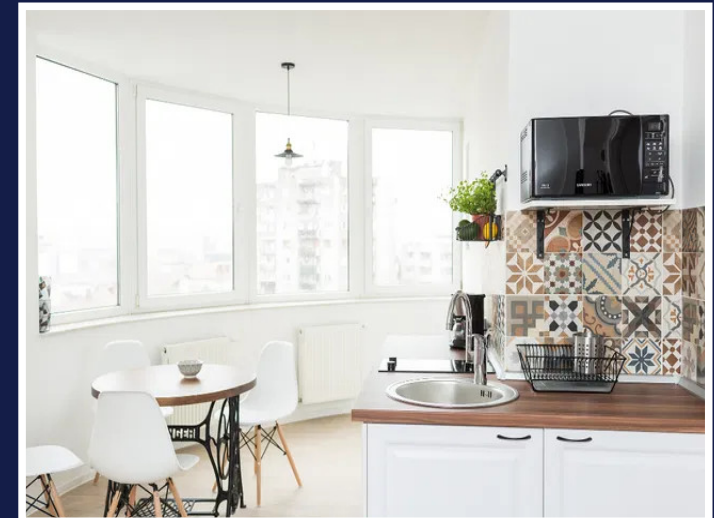

INCHIRIERE APARTAMENT 2 CAMERE, CENTRU
ID: P21229

DE INCHIRIAT

PERSOANA DE CONTACT: DORA CROITORU-RADNA
TEL.MOBIL: 0727.722245
EMAIL: office@weltimobiliare.ro