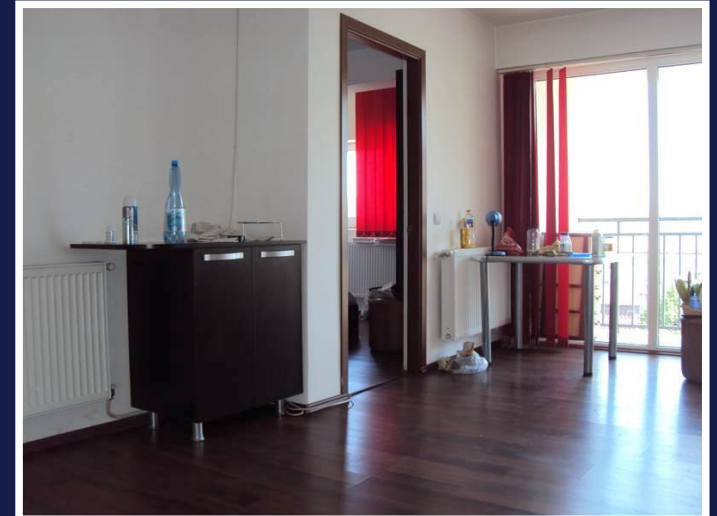

APARTAMENT DE INCHIRIAT 2 CAMERE, IN  
ZONA CENTRALA - STRADA CLOSCA, IMOBIL  
NOU

DE INCHIRIAT

ID: PT8359

Supr. utila: 45 m<sup>2</sup>

Nr.camere: 2

Etaj: 2/4

Pret: 320 €/luna

PERSOANA DE CONTACT: SECRETARIAT WELT IMOBILIARE