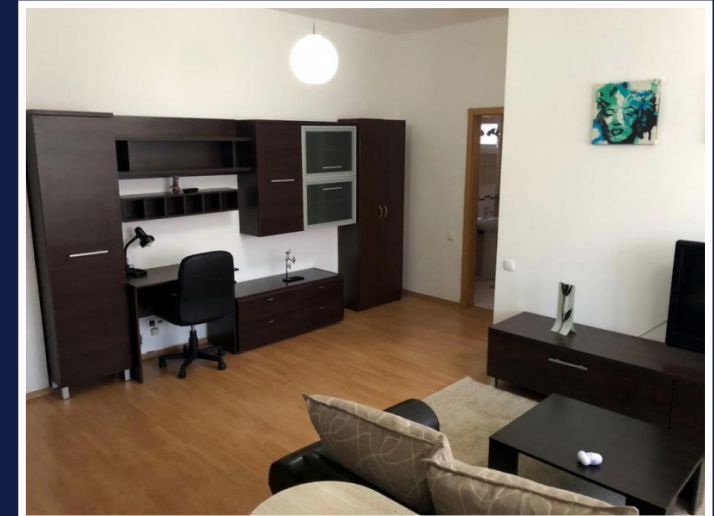

**INCHIRIERE 2 CAMERE, CENTRU, ETAJ
INTERMEDIAR, GARAJ, ZONA NTT DATA
ID: P16497**

DE INCHIRIAT

Pret: 500 €/luna

Supr. utila: 50 m²

Nr.camere: 2

Etaj: 3/5

PERSOANA DE CONTACT: DORA CROITORU-RADNA

TEL.MOBIL: 0727.722245