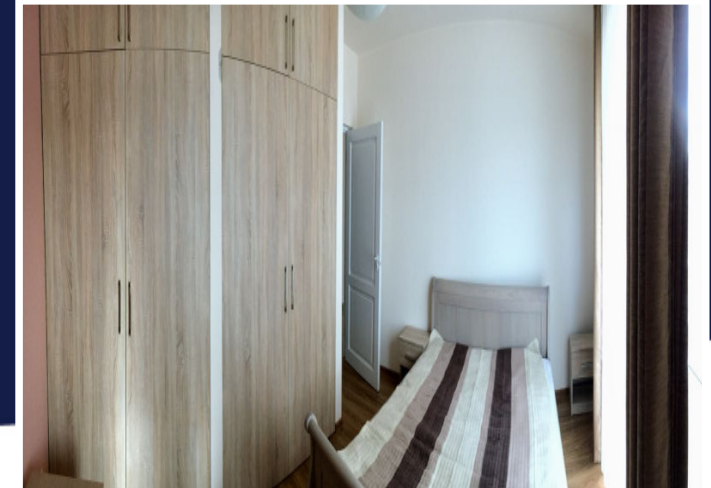

APARTAMENT DE LUX CU 2 CAMERE, ETAJ 1,
COMPLEX PLATINIA, LANGA USAMV
ID: P12849

DE INCHIRIAT

PERSOANA DE CONTACT: NATALIA GĂLCĂ

TEL.MOBIL: 0799.994044

EMAIL: office@weltimobiliare.ro