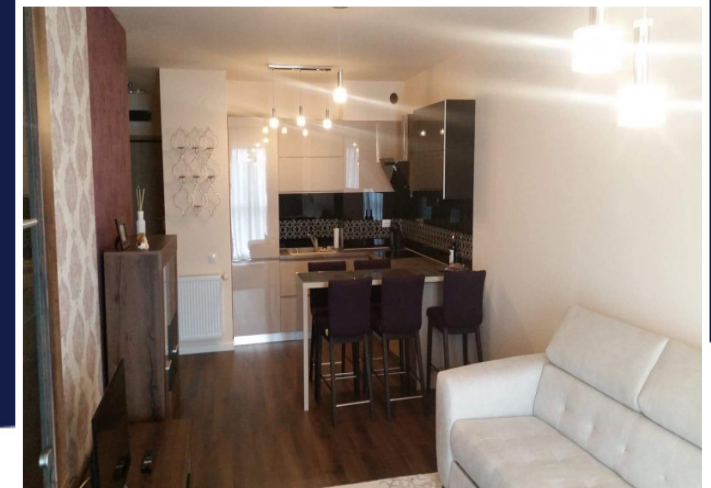

**APARTAMENT DE INCHIRIAT, 2 CAMERE, 55
MP, ETAJ INTERMEDIAR, PLATINIA!
ID: P12658**

DE INCHIRIAT

Pret: 700 €/luna

Supr. utila: 55 m²

Nr.camere: 2

Etaj: 1/6

PERSOANA DE CONTACT: SERGIU UNGUREAN

TEL.MOBIL: 0733.839001