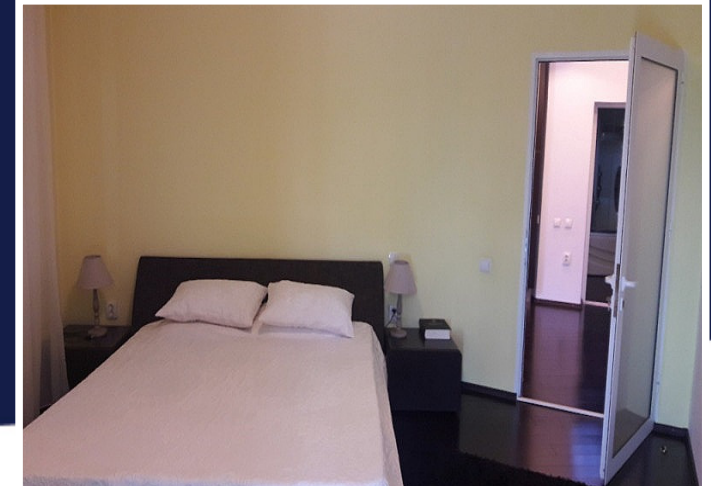

**INCHIRIERE APARTAMENT 2 CAMERE, 55 MP,  
MOBILAT SI UTILAT, CENTRU  
ID: P12279**

**DE INCHIRIAT**

Supr. utila: 42 m<sup>2</sup>

Nr.camere: 2

Etaj: 1/4

**Pret: 500 €/luna**

**PERSOANA DE CONTACT: ANTONIO PĂTRUNJEL**