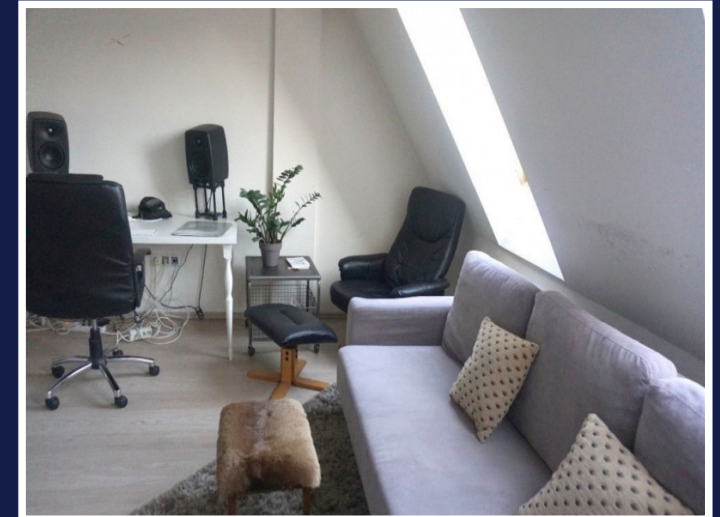

APARTAMENT MODERN, 2 CAMERE
DECOMANDATE CU PARCARE IN CURTE
COMUNA, ZONA HOREA

DE INCHIRIAT

ID: PT0104

Pret: 529 €/luna

Supr. utila: 64 m²

Nr.camere: 2

Etaj: 4/3

PERSOANA DE CONTACT: ADA CARABA