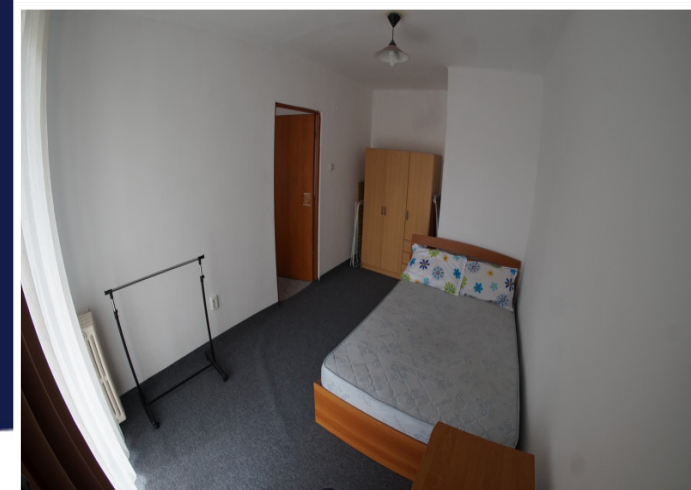

**INCHIRIERE APARTAMENT 2 CAMERE
CENTRAL
ID: P9911**

DE INCHIRIAT

Pret: 340 €/luna

Supr. utila: 45 m²

Nr.camere: 2

Etaj: 3/4

PERSOANA DE CONTACT: ANDREI PITICARI

TEL.MOBIL: 0735.785626