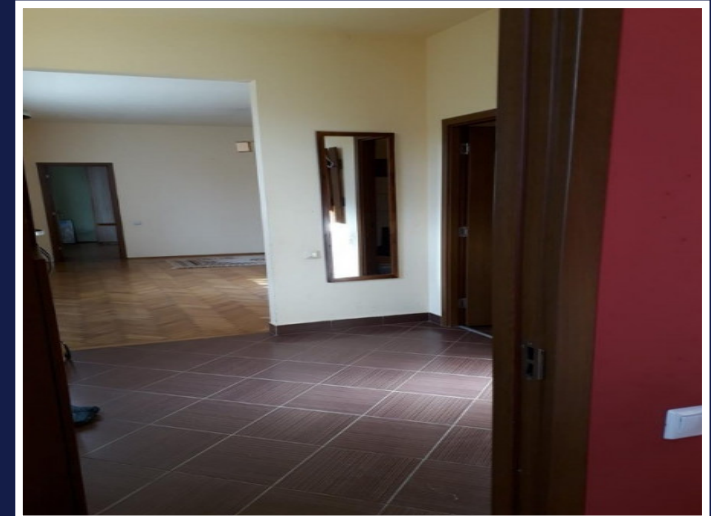

APARTAMENT LA CASA, 2 CAMERE, CURTE
COMUNA, ZONA SEMICENTRALA
ID: P9321

DE INCHIRIAT

PERSOANA DE CONTACT:

TELEFON: 0264.597584

EMAIL: office@weltimobiliare.ro