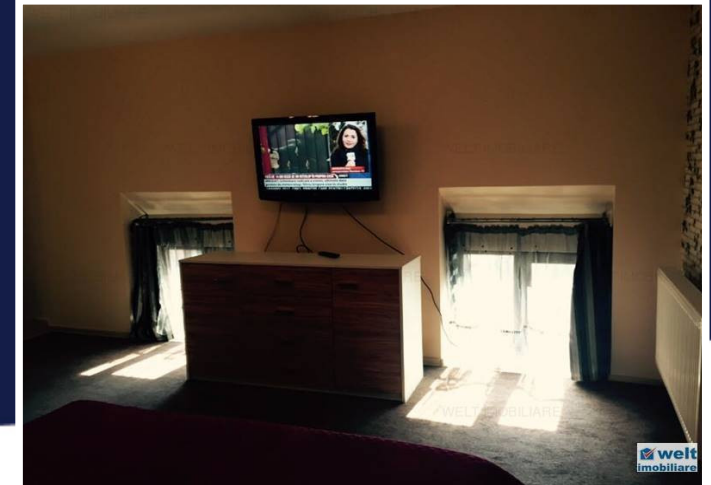

**INCHIRIERE APARTAMENT MODERN CU 2
CAMERE PE 2 NIVELE IN CENTRU
ID: 10J8C**

DE INCHIRIAT

Pret: 650 €/luna

Supr. utila: 70 m²

Nr.camere: 2

Etaj: 1/4

PERSOANA DE CONTACT: ELVIS NICOLA
TEL.MOBIL: 0726.228453
EMAIL: office@weltimobiliare.ro