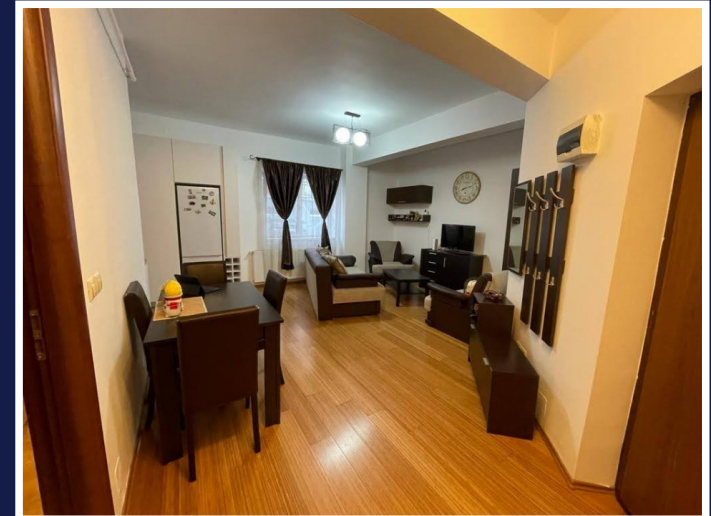

APARTAMENT 2 CAMERE, FINISAT SI MOBILAT,
CU PARCARE SUBTERANA
ID: P44651

DE INCHIRIAT

Supr. utila: 46 m²

Nr.camere: 2

Pret: 500 €/luna

PERSOANA DE CONTACT: FLORINA TEODORESCU

TEL.MOBIL: 0736.755500

EMAIL: office@weltimobiliare.ro