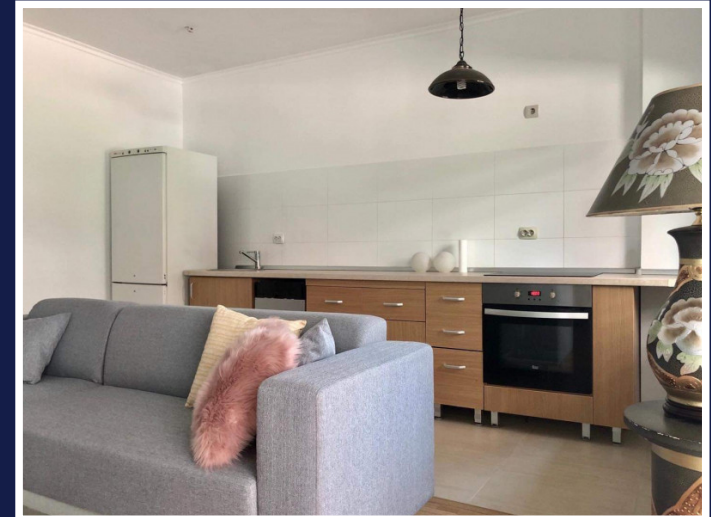

**INCHIRIERE APARTAMENT 62MP + GRADINA
20MP + LOC PARCARE
ID: P17816**

DE INCHIRIAT

PERSOANA DE CONTACT: DANIEL RĂDUCAN
TEL.MOBIL: 0737.040013
EMAIL: office@weltimobiliare.ro