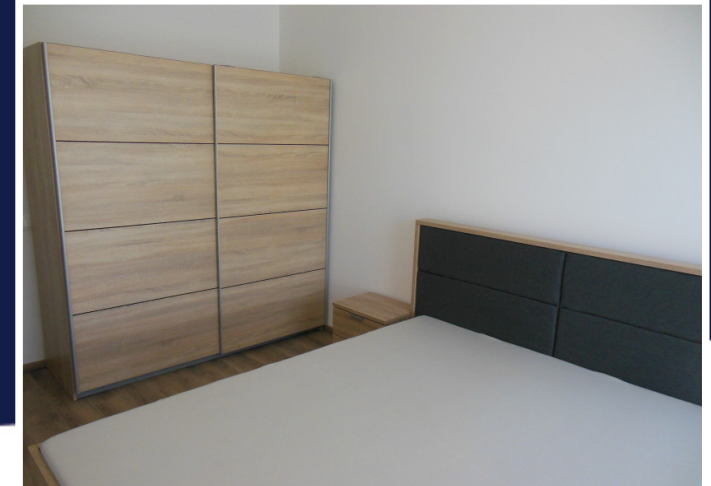

APARTAMENT 2 CAMERE, BUNA ZIUA, ZONA
LIDL
ID: P12338

DE INCHIRIAT

Supr. utila: 50 m²

Nr.camere: 2

Etaj: 3/10

PERSOANA DE CONTACT: CĂLIN PIPA

TEL.MOBIL: 0799.949551

EMAIL: office@weltimobiliare.ro