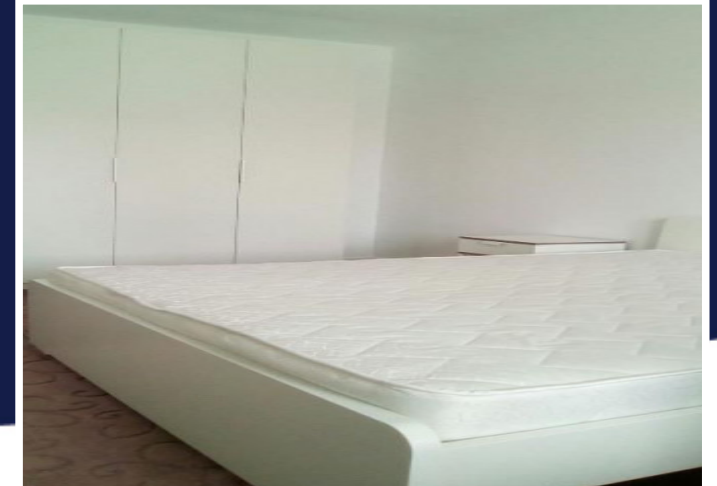

**INCHIRIERE APARTAMENT 2 CAMERE
SEMIDECOMANDATE, CARTIER BUNA ZIUA,
ZONA OMV**

DE INCHIRIAT

ID: P8046

Supr. utila: 48 m²

Nr.camere: 2

Etaj: 2/5

Pret: 420 €/luna

PERSOANA DE CONTACT: MARIA TODEA