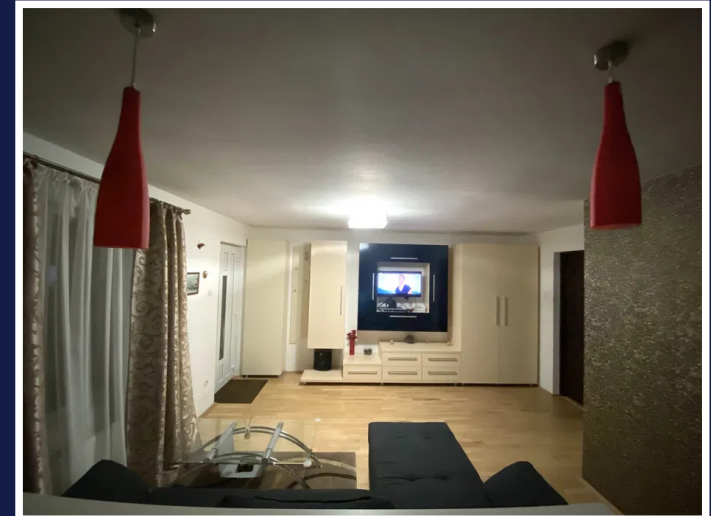

APARTAMENT DE 2 CAMERE LA VILA,
SEMIDECOMANDAT, CHELTUIELI
INCLUSE, ZONA BULGARIA

DE INCHIRIAT

ID: P45476

Supr. utila: 40 m²

Nr.camere: 2

Etaj: 1/1

Pret: 500 €/luna

PERSOANA DE CONTACT: WELT IMOBILIARE