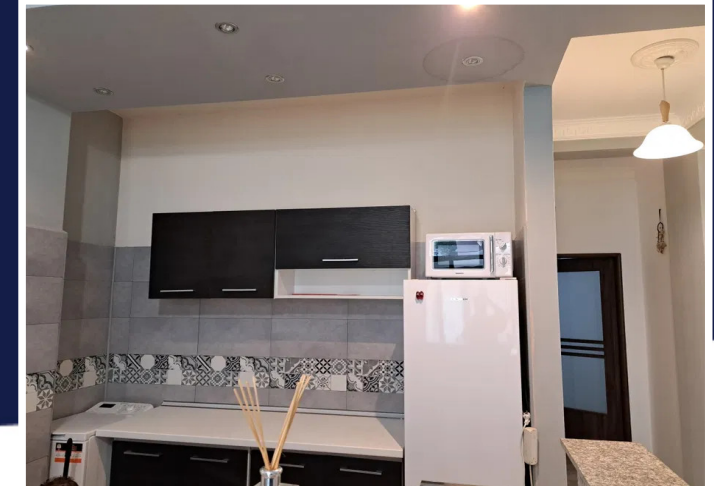

APARTAMENT CU 2 CAMERE, CU TERASA  
GENEROASA, IN GHEORGHENI  
ID: P43538

DE INCHIRIAT

PERSOANA DE CONTACT: PAULA ROBU  
TEL.MOBIL: 0771441432  
EMAIL: [office@weltimobiliare.ro](mailto:office@weltimobiliare.ro)