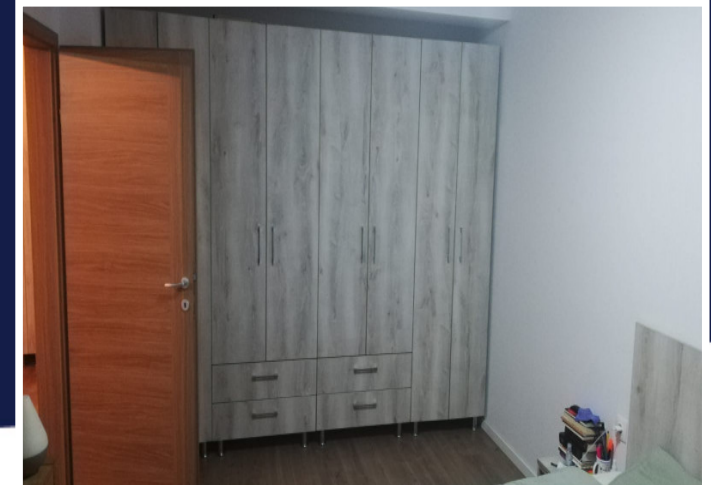

**APARTAMENT 2 CAMERE,
SEMIDECOMANDAT, 52 MP, BORHANCI
ID: P27669**

DE INCHIRIAT

Pret: 350 €/luna

Supr. utila: 52 m²

Nr.camere: 2

Etaj: 2/4

PERSOANA DE CONTACT: MĂDĂLINA COSTACHE

TEL.MOBIL: 0799.994044