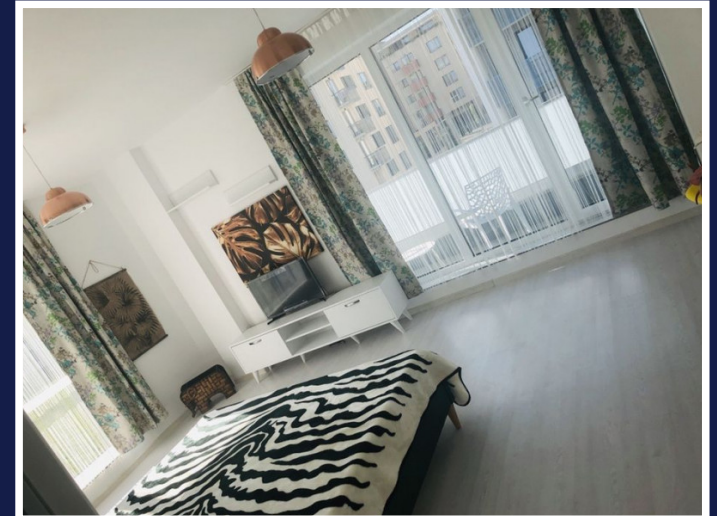

**INCHIRIERE APARTAMENT 2 CAMERE,
PARCARE, ZON REZIDENTIAL ANDREI
MURESANU**

DE INCHIRIAT

ID: P24948

Pret: 500 €/luna

Supr. utila: 65 m²

Nr.camere: 2

Etaj: 3/3

PERSOANA DE CONTACT: DORA CROITORU-RADNA