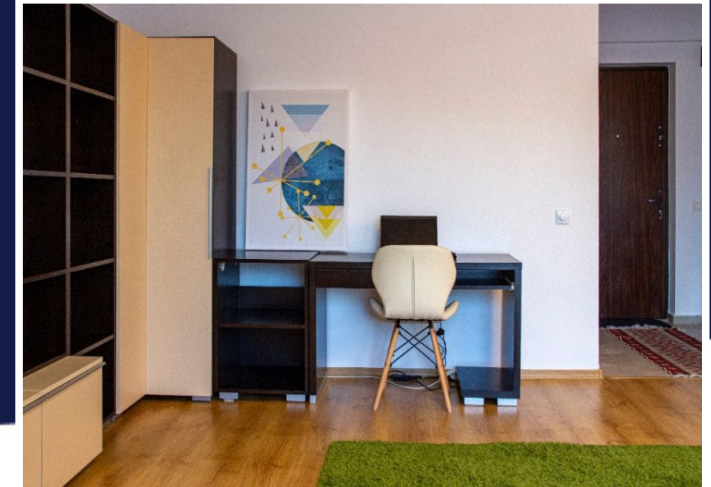

APARTAMENT 2 CAMERE, 65 MP, UTILAT SI  
MOBILAT MODERN, CARTIER ANDREI  
MURESANU

DE INCHIRIAT

ID: PT4963

Supr. utila: 65 m<sup>2</sup>

Nr.camere: 2

Etaj: 2/3

Pret: 450 €/luna

PERSOANA DE CONTACT: DANIEL RUDUCAN