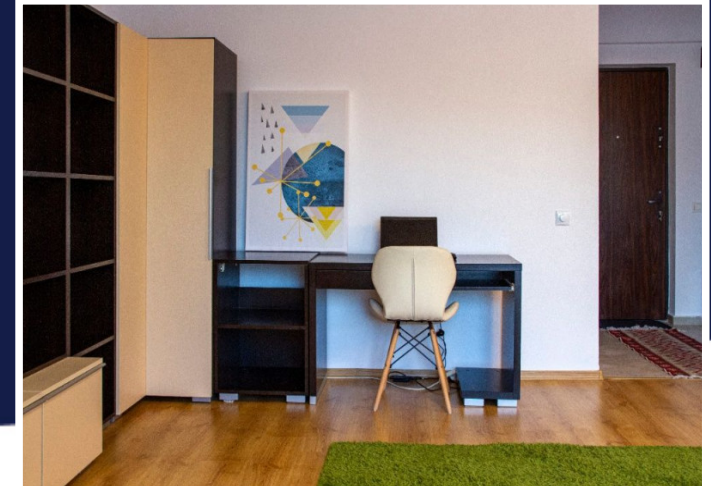

APARTAMENT 2 CAMERE, 65 MP, UTILAT SI
MOBILAT MODERN, CARTIER ANDREI
MURESANU

DE INCHIRIAT

ID: PT4963

Supr. utila: 65 m²

Nr.camere: 2

Etaj: 2/3

Pret: 450 €/luna

PERSOANA DE CONTACT: SECRETARIAT WELT IMOBILIARE