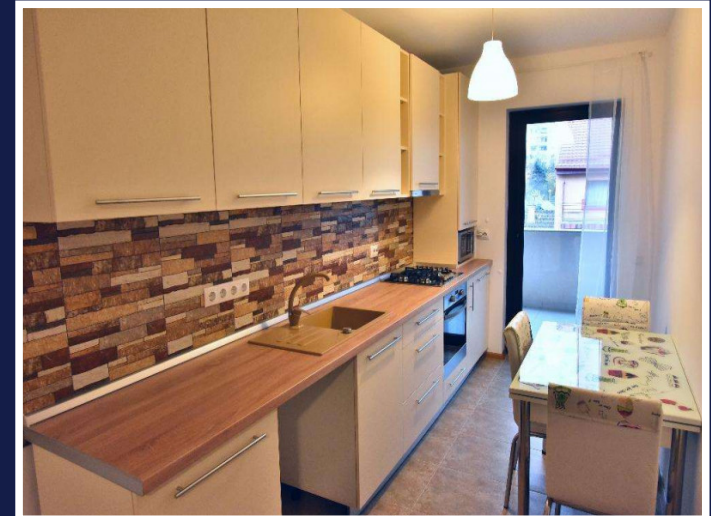

**INCHIRIERE APARTAMENT CU 1 CAMERA,
CARTIER MARASTI, IMOBIL NOU
ID: P7633**

DE INCHIRIAT

PERSOANA DE CONTACT: SECRETARIAT WELT IMOBILIARE
TEL.MOBIL: 0756223366
EMAIL: office@weltimobiliare.ro