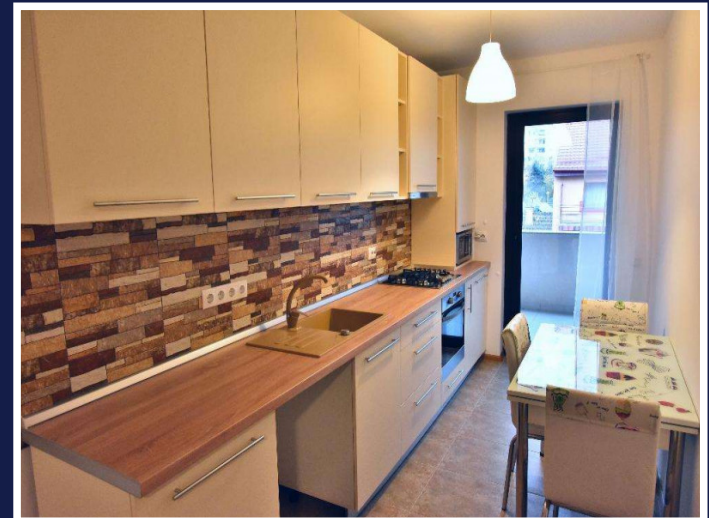

**INCHIRIERE APARTAMENT 1 CAMERA,
CARTIER MARASTI, PRIMA INCHIRIERE
ID: P7633**

DE INCHIRIAT

Pret: 350 €/luna

Supr. utila: 40 m²

Nr.camere: 1

Etaj: 2/4

PERSOANA DE CONTACT: MARIA TODEA

TEL.MOBIL: 0737.040021