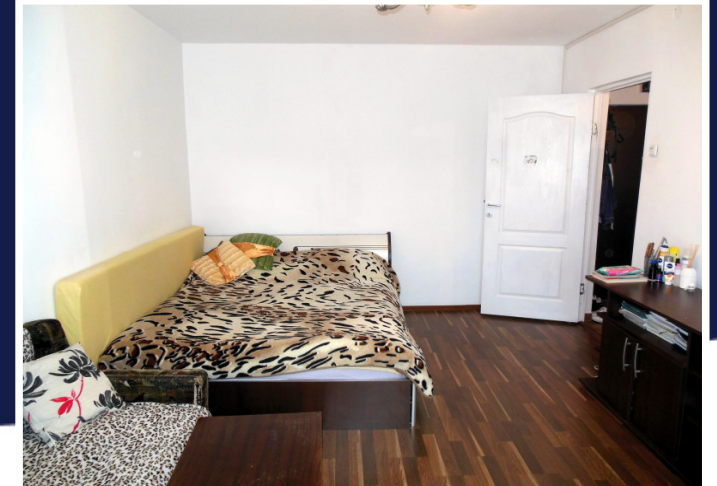

**INCHIRIERE APARTAMENT 1 CAMERA  
MANASTUR, ETAJ INTERMEDIAR, CU  
CENTRALA**

**DE INCHIRIAT**

ID: PT2326

**Pret: 300 €/luna**

Supr. utila: 42 m<sup>2</sup>

Nr.camere: 1

Etaj: 6/8

PERSOANA DE CONTACT: LUCIAN ROGOJAN