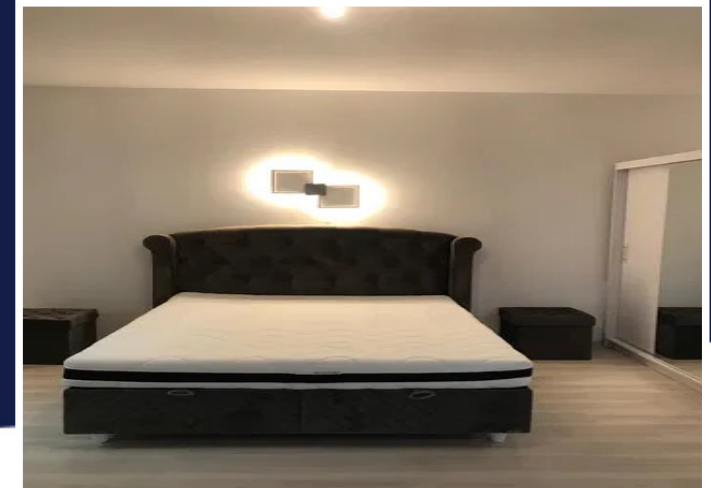

**INCHIRIERE APARTAMENT CU 1 CAMERA, 45
MP, ZONA INTRE LACURI
ID: P22467**

DE INCHIRIAT

PERSOANA DE CONTACT: DORA CROITORU-RADNA
TEL.MOBIL: 0727.722245
EMAIL: office@weltimobiliare.ro