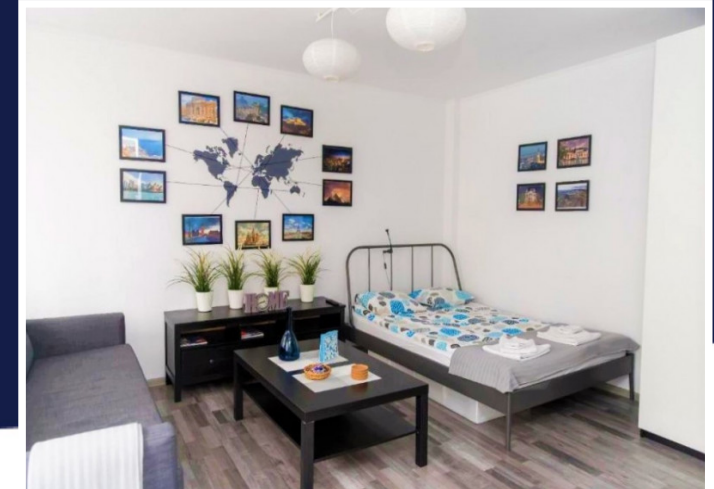

APARTAMENT CU O CAMERA, ZONA
SEMICENTRALA A ORASULUI CLUJ-NAPOCA
ID: P25093

DE INCHIRIAT

PERSOANA DE CONTACT: NARCISA MOROȘANU

TEL.MOBIL: 0746.616026

EMAIL: office@weltimobiliare.ro