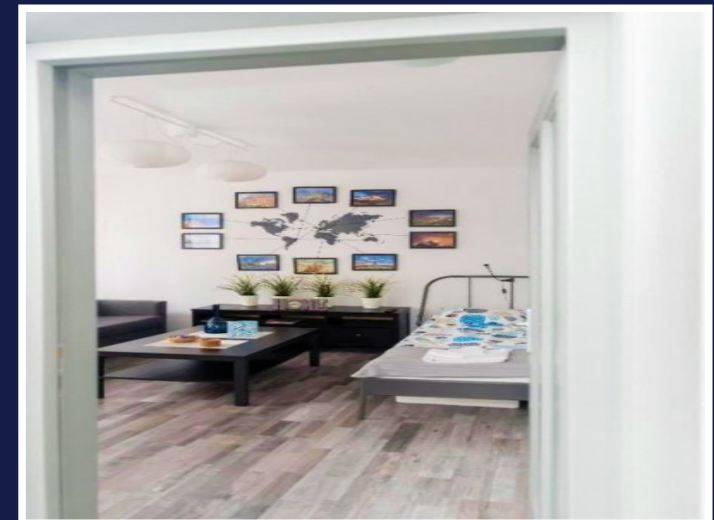

APARTAMENT CU O CAMERA, ZONA
SEMICENTRALA A ORASULUI CLUJ-NAPOCA
ID: P25093

DE INCHIRIAT

PERSOANA DE CONTACT: NARCISA MOROȘANU

TEL.MOBIL: 0746.616026

EMAIL: office@weltimobiliare.ro