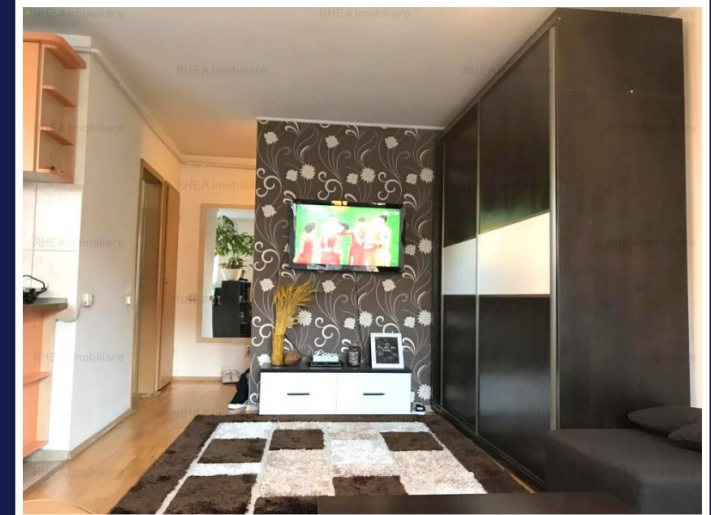

**INCHIRIERE APARTAMENT 1 CAMERA,
CARTIER GHEORGHENI, ZONA
INTERSERVISAN**

DE INCHIRIAT

ID: PT4677

Pret: 320 €/luna

Supr. utila: 40 m²

Nr.camere: 1

Etaj: 3/4

PERSOANA DE CONTACT: SECRETARIAT WELT IMOBILIARE