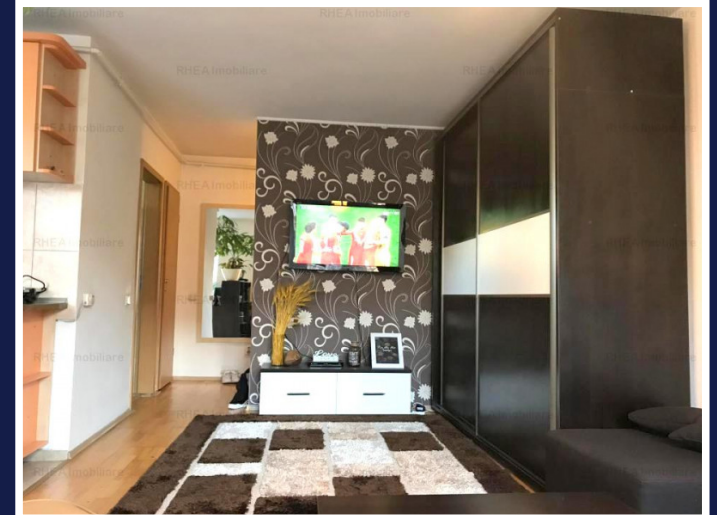

**INCHIRIERE APARTAMENT 1 CAMERA,
CARTIER GHEORGHENI, ZONA
INTERSERVISAN**

DE INCHIRIAT

ID: PT4677

Pret: 320 €/luna

Supr. utila: 40 m²

Nr.camere: 1

Etaj: 3/4

PERSOANA DE CONTACT: DANIEL RĂDUCAN