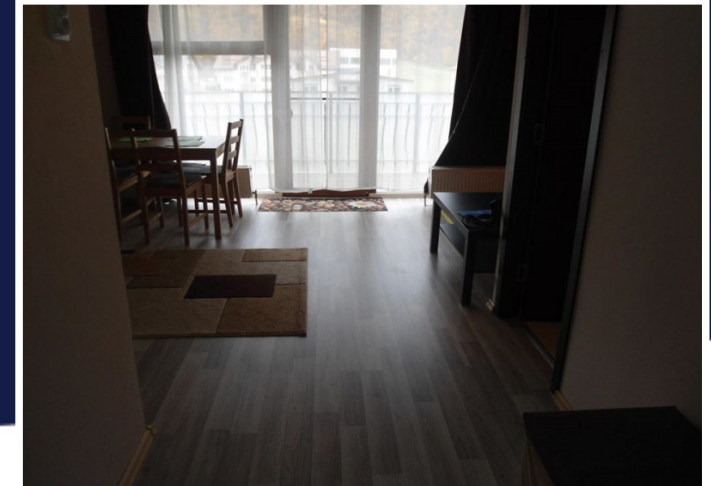

**INCHIRIERE APARTAMENT CU O CAMERA,  
FLORESTI, TAUTULUI  
ID: P4401**

**DE INCHIRIAT**

**Pret: 220 €/luna**

Supr. utila: 40 m<sup>2</sup>

Nr.camere: 1

Etaj: 2/2

**PERSOANA DE CONTACT: RAUL GAVRIL**

**TEL.MOBIL: 0727.228817**