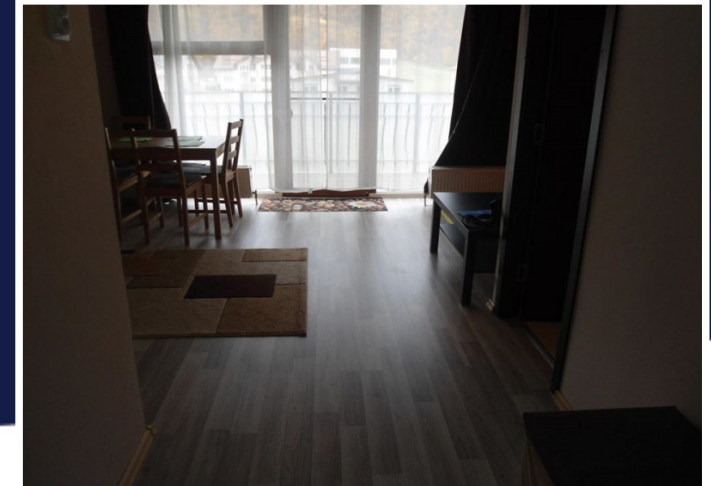

**INCHIRIERE APARTAMENT CU O CAMERA,
FLORESTI, TAUTULUI
ID: P4401**

DE INCHIRIAT

Pret: 220 €/luna

Supr. utila: 40 m²

Nr.camere: 1

Etaj: 2/2

PERSOANA DE CONTACT: RAUL GAVRIL

TEL.MOBIL: 0727.228817