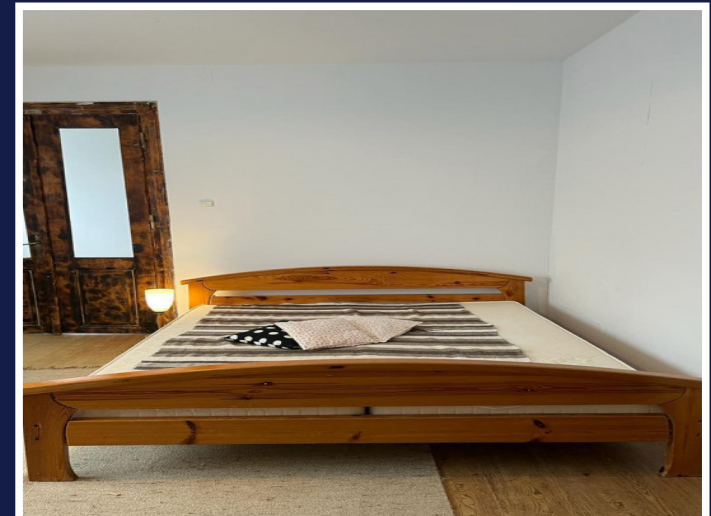

APARTAMENT 1 CAMERA, 45 MP, CURTE, PET
FRIENDLY, CIPARIU
ID: P29701

DE INCHIRIAT

Supr. utila: 45 m²

Nr.camere: 1

PERSOANA DE CONTACT: DALIA TOMA
TEL.MOBIL: 0760.412865
EMAIL: office@weltimobiliare.ro