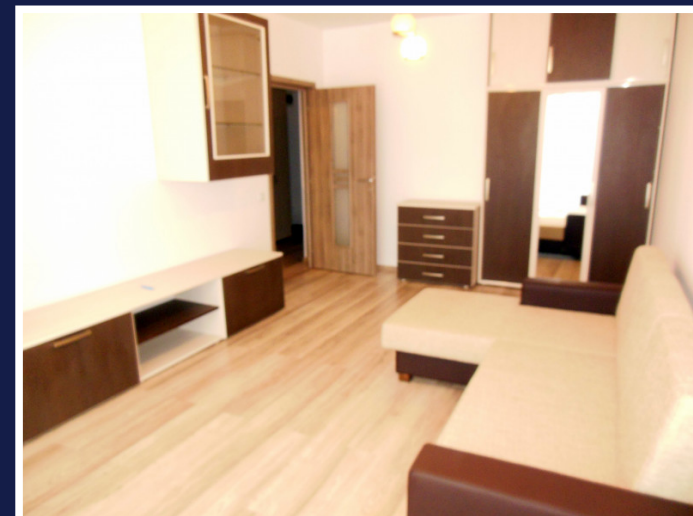

APARTAMENT DE INCHIRIAT, CU O CAMERA,
IN BLOC DE APARTAMENTE, CENTRU
(CONSTANTA)

DE INCHIRIAT

ID: P25002

Supr. utila: 50 m²

Nr.camere: 1

Etaj: 4/6

Pret: 350 €/luna

PERSOANA DE CONTACT: LUCIAN ROGOJAN