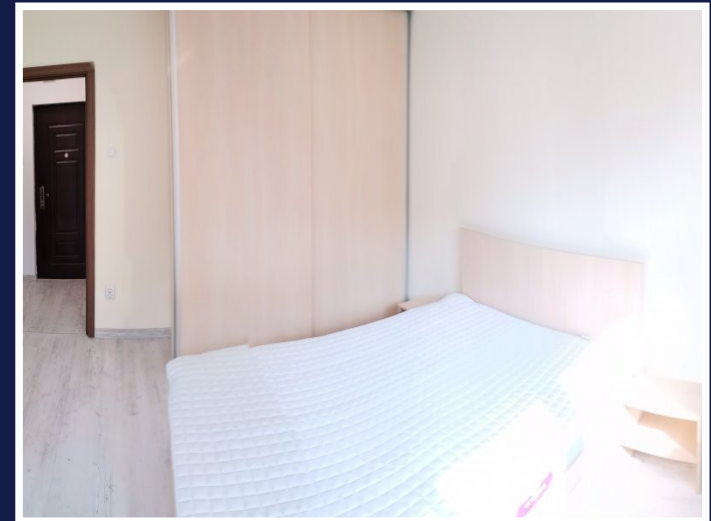

**PRIMA INCHIRIERE APARTAMENT 1 CAMERA,
MODERN, BALCON, ULTRACENTRAL
ID: P24962**

DE INCHIRIAT

Pret: 350 €/luna

Supr. utila: 35 m²

Nr.camere: 1

Etaj: 2/8

PERSOANA DE CONTACT: ANTONIO PĂTRUNJEL

TEL.MOBIL: 0770.542430