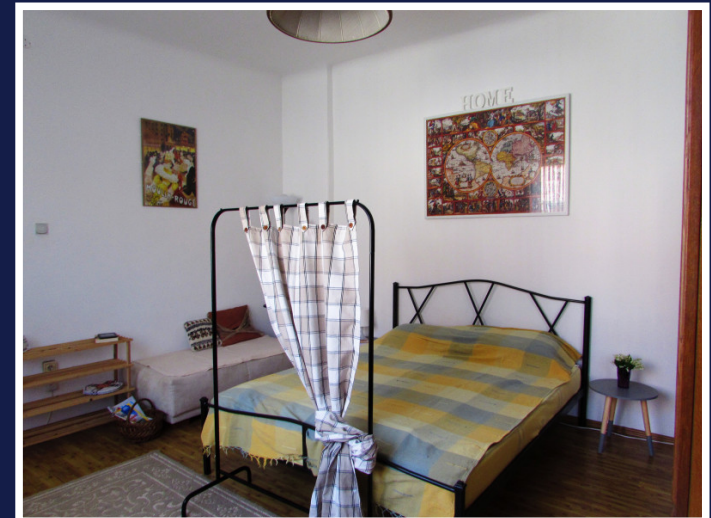

APARTAMENT 1 CAMERA, FINISAT, MOBILAT,
ZONA SEMICENTRALA
ID: P13823

DE INCHIRIAT

PERSOANA DE CONTACT: ADINA BOBU
TEL.MOBIL: 0735.785626
EMAIL: office@weltimobiliare.ro