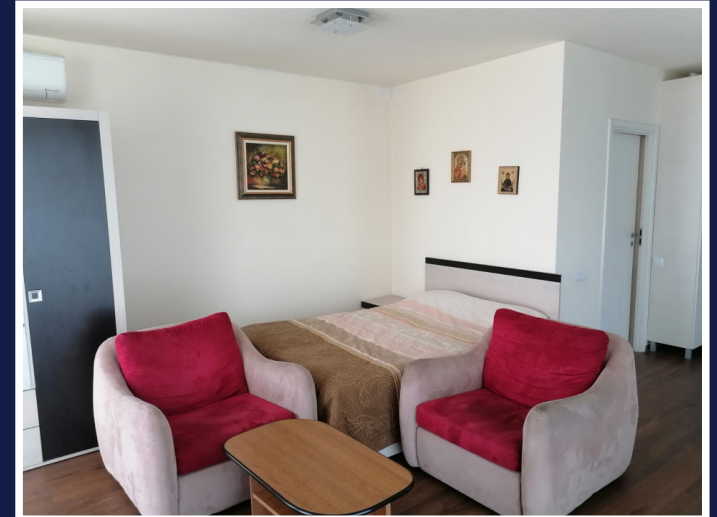

APARTAMENT 1 CAMERA, IMOBIL NOU,
PARCARE SUBTERANA, ZONA HOTEL
RAMADA

DE INCHIRIAT

ID: P44034

Supr. utila: 42 m²

Nr.camere: 1

Etaj: 4/4

Pret: 550 €/luna

PERSOANA DE CONTACT: FLORINA TEODORESCU